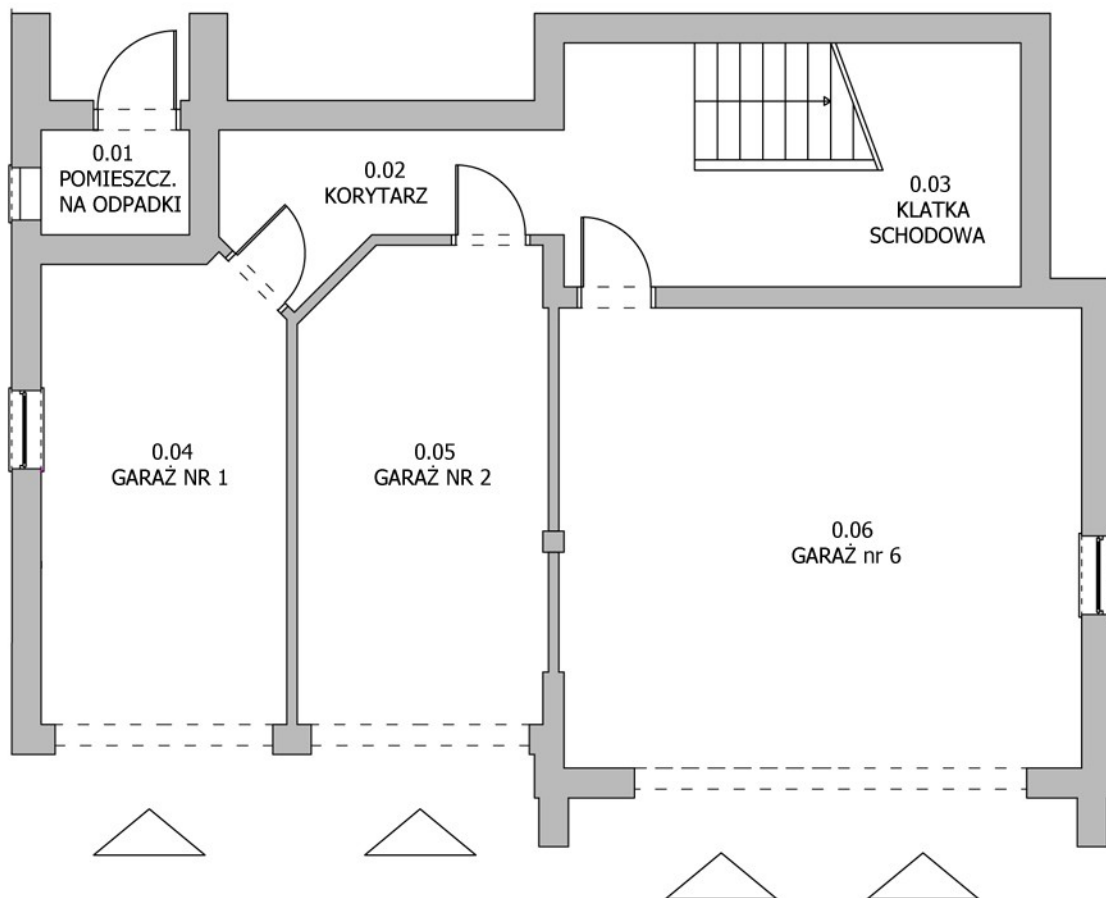

GARAŻE

www.costa.sopot.pl
tel. 509-752-127

BUDYNEK B
Rumia, ul. Słoneczna

RZUT GARAŻY

ZESTAWIENIE POWIERZCHNI		Pu
0.01	Pom. na odpadki	2.0
0.02	Korytarz	5.5
0.03	Klatka schdowa	14.6
0.04	Garaż 1	14.7
0.05	Garaż 2	15.3
0.06	Garaż 3	31.5