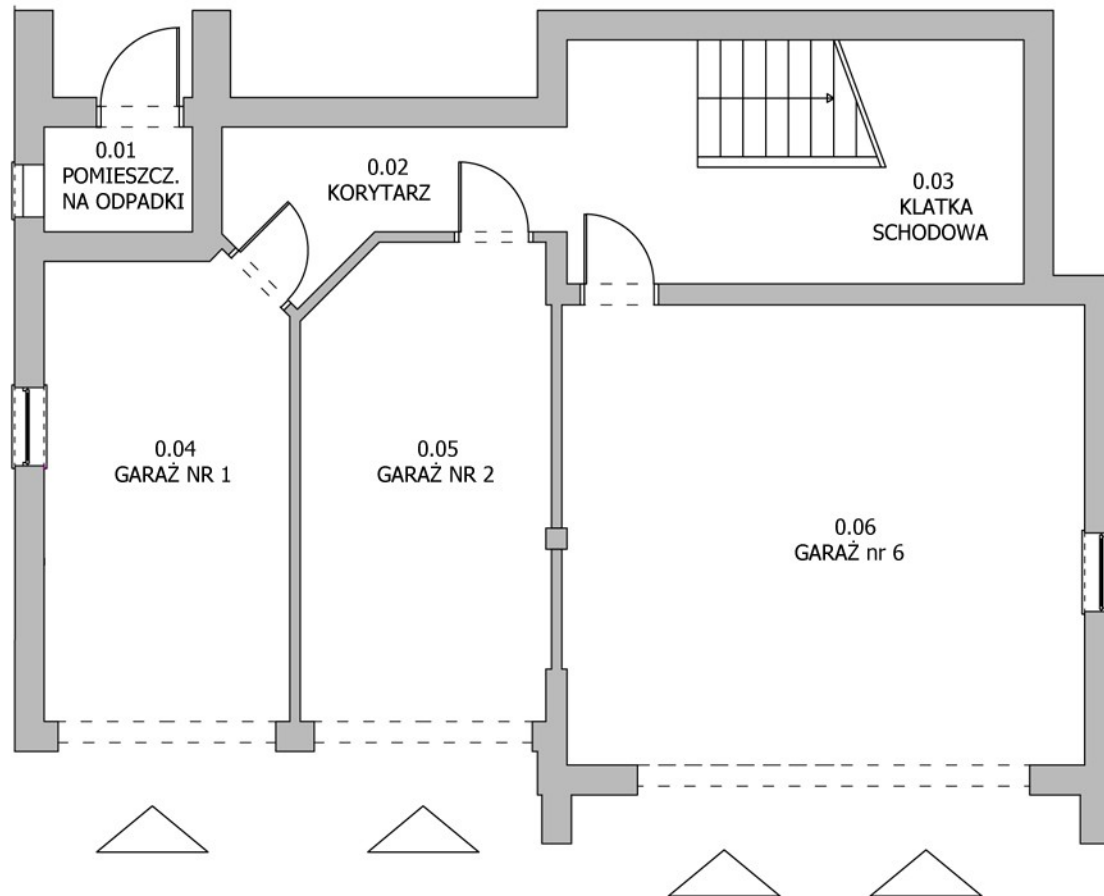

GARAŻE

www.costa.sopot.pl
tel. 509-752-127

BUDYNEK A
Rumia, ul. Słoneczna

RZUT GARAŻY

ZESTAWIENIE POWIERZCHNI		Pu
0.01	Pom. na odpadki	2.0
0.02	Korytarz	5.5
0.03	Klatka schdowa	14.6
0.04	Garaż 1	14.7
0.05	Garaż 2	15.3
0.06	Garaż 3	31.5