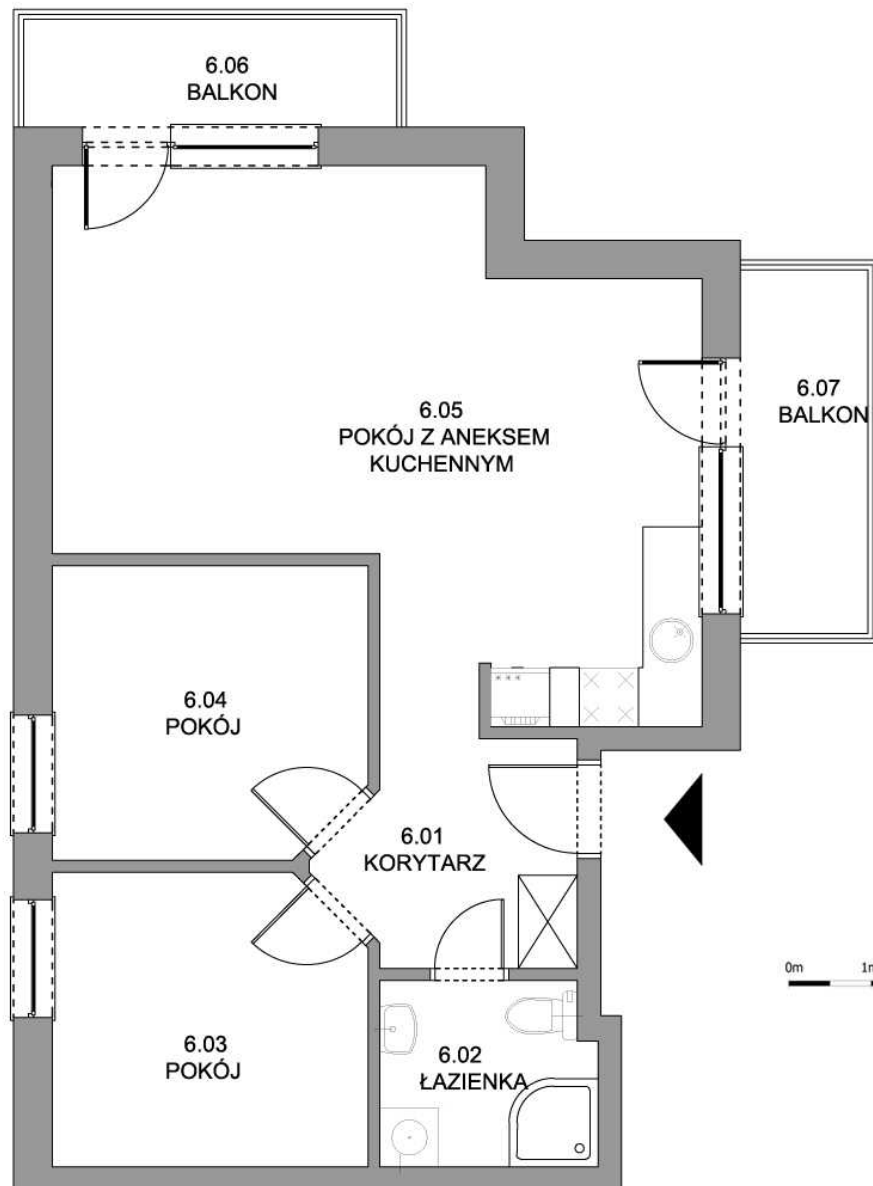

MIESZKANIE NR 6

www.costa.sopot.pl
tel. 509-752-127

BUDYNEK MIESZKALNY
Rumia, ul. Matejki

PIĘTRO

powierzchnia mieszkania 57,3 m²

ZESTAWIENIE POWIERZCHNI	Pu
6.01 Korytarz	5,3 m ²
6.02 Łazienka	4,0 m ²
6.03 Pokój	9,3 m ²
6.04 Pokój	9,3 m ²
6.05 Pokój z aneksem kuchennym	29,0 m ²
6.06 Balkon	5,2 m ²
6.07 Balkon	5,4 m ²