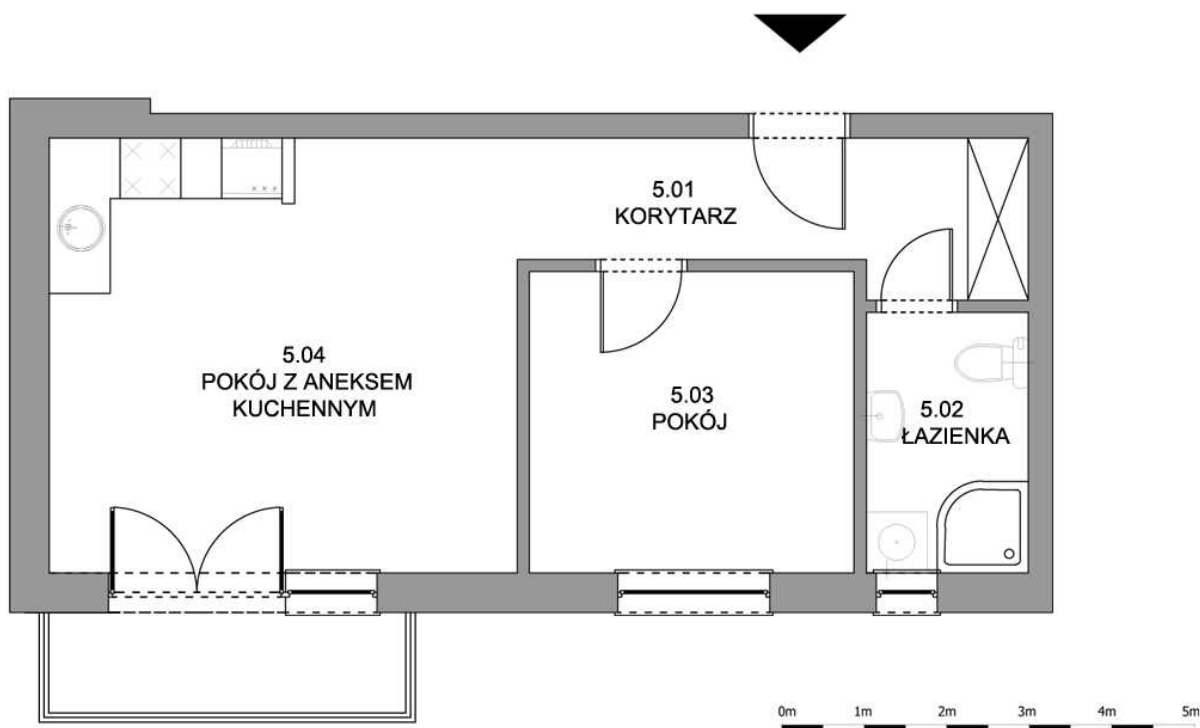

MIESZKANIE NR 5

www.costa.sopot.pl
tel. 509-752-127

BUDYNEK MIESZKALNY
Rumia, ul. Matejki

PIĘTRO

powierzchnia mieszkania 39,9 m²

ZESTAWIENIE POWIERZCHNI		Pu
5.01	Korytarz	6,8 m ²
5.02	Łazienka	4,3 m ²
5.03	Pokój	9,5 m ²
5.04	Pokój z aneksem kuchennym	19,3 m ²
5.05	Balkon	4,8 m ²