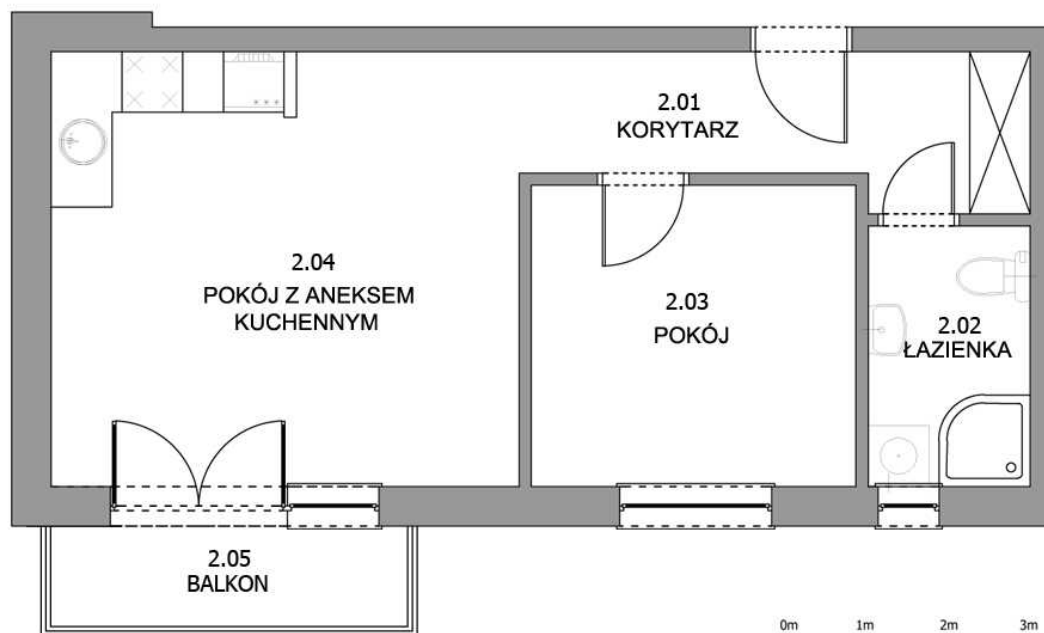

MIESZKANIE NR 2

www.costa.sopot.pl
tel. 509-752-127

BUDYNEK MIESZKALNY
Rumia, ul. Matejki

PARTER

powierzchnia mieszkania 39,9 m²

ZESTAWIENIE POWIERZCHNI		Pu
2.01	Korytarz	6,8 m ²
2.02	Łazienka	4,3 m ²
2.03	Pokój	9,5 m ²
2.04	Pokój z aneksem kuchennym	19,3 m ²
2.05	Balkon	2,4 m ²