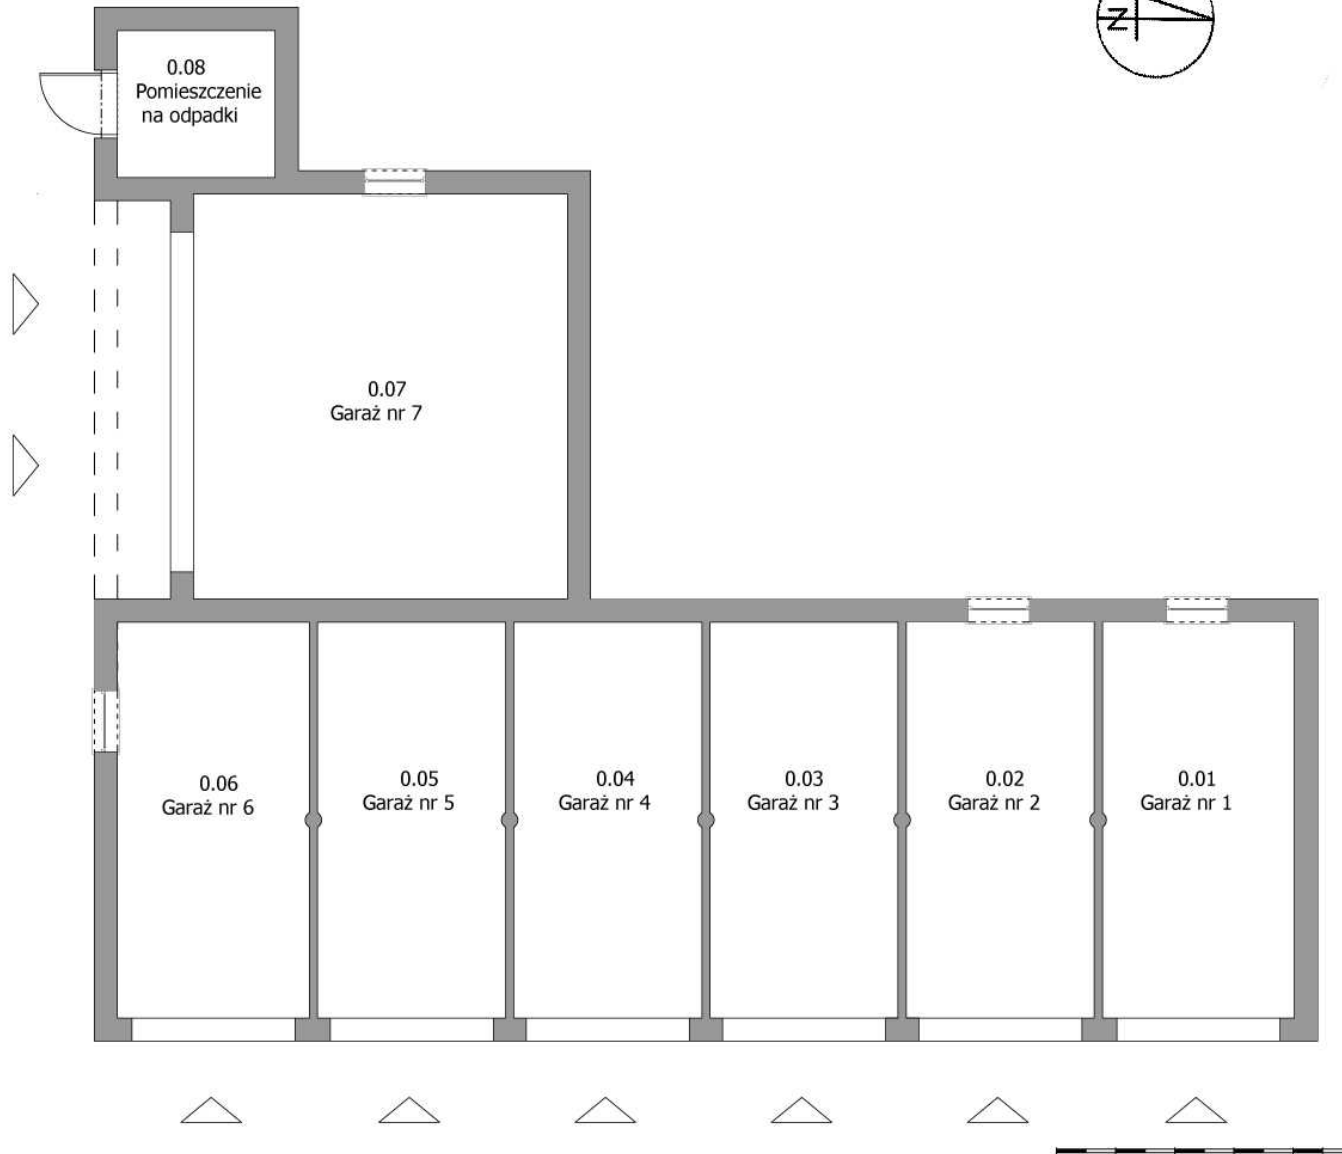

GARAŻE

www.costa.sopot.pl
tel. 509-752-127

BUDYNEK MIESZKALNY
Rumia, ul. Matejki

RZUT GARAŻY

ZESTAWIENIE POMIESZCZEŃ		Pu
0.01	Garaż nr 1	16,4 m ²
0.02	Garaż nr 2	16,0 m ²
0.03	Garaż nr 3	16,1 m ²
0.04	Garaż nr 4	16,1 m ²
0.05	Garaż nr 5	16,1 m ²
0.06	Garaż nr 6	16,4 m ²
0.07	Garaż nr 7	32,4 m ²
0.08	Pomieszczenie na odpadki	3,7 m ²