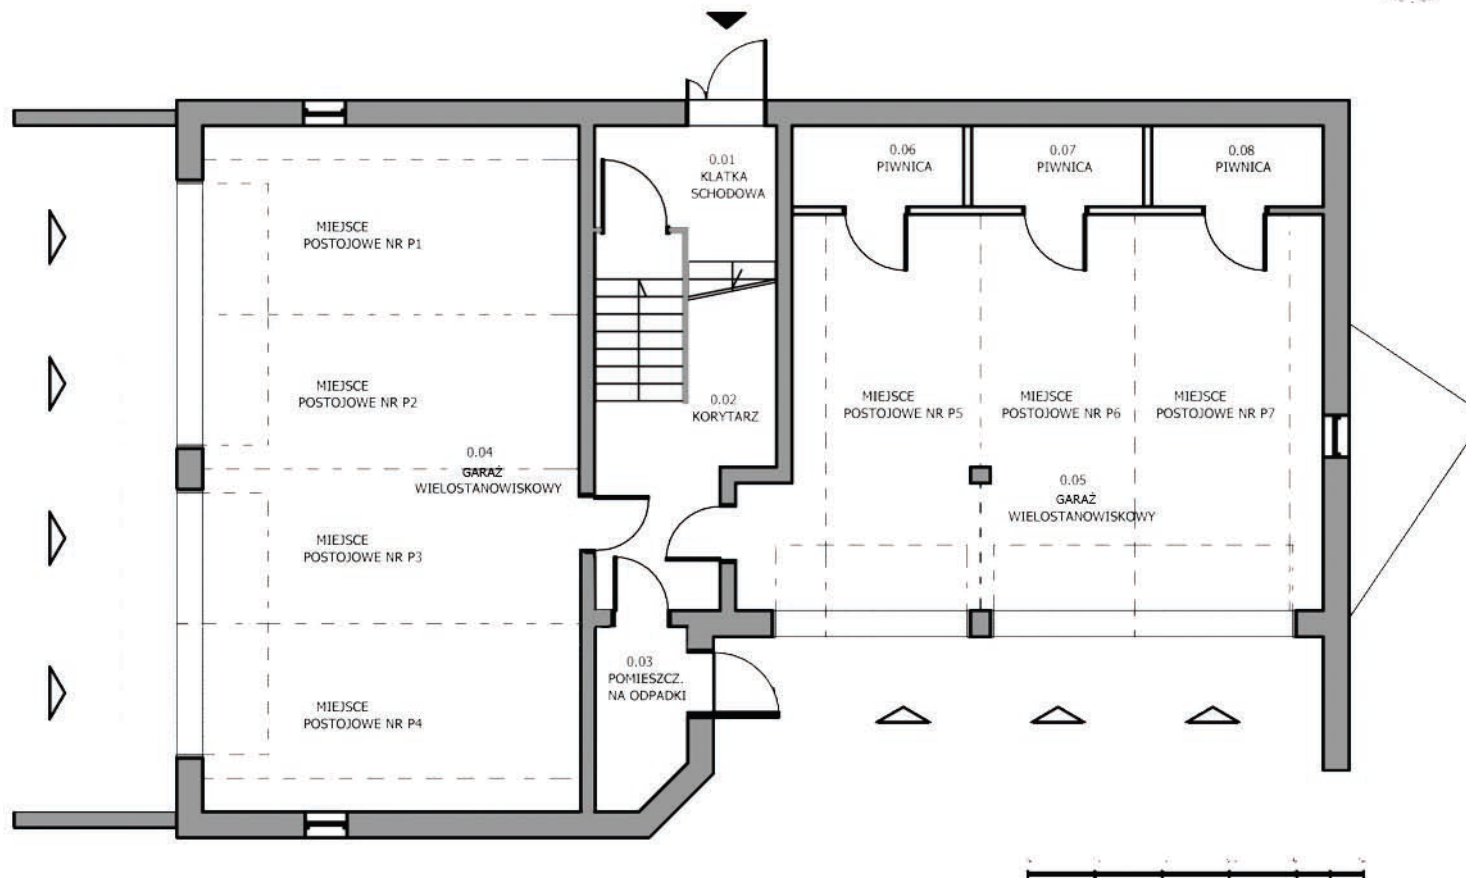

HALE GARAŻOWE I PIWNICE

www.costa.sopot.pl
tel. 509-752-127

BUDYNEK MIESZKALNY
Rumia, ul. Marzanny

RZUT PIWNIC

| ZESTAWIENIE POMIESZCZEŃ | | Pu |
|-------------------------|-------------------------|---------------------|
| 0.01 | Klatka schodowa | 4,7 m ² |
| 0.02 | Korytarz | 11,7 m ² |
| 0.03 | Pom. na odpadki | 3,8 m ² |
| 0.04 | Garaż wielostanowiskowy | 57,2 m ² |
| 0.05 | Garaż wielostanowiskowy | 52,0 m ² |
| 0.06 | Piwnica | 3,0 m ² |
| 0.07 | Piwnica | 3,0 m ² |
| 0.08 | Piwnica | 3,0 m ² |