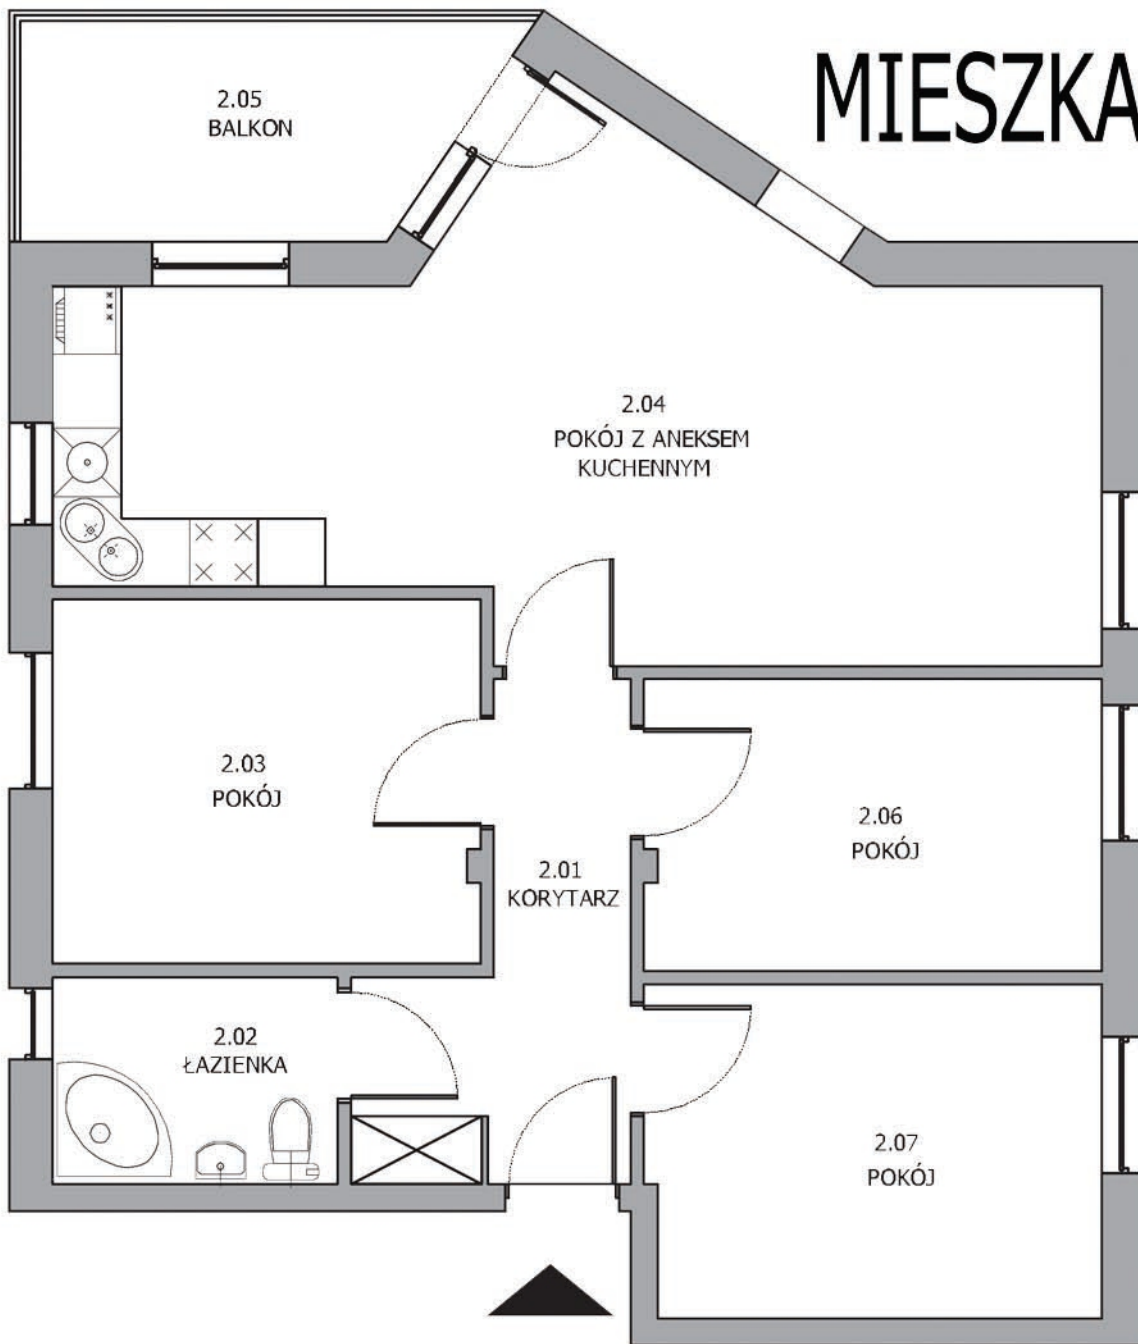

MIESZKANIE NR 5

www.costa.sopot.pl
tel. 509-752-127

BUDYNEK MIESZKALNY
Rumia, ul. Marzanny

PIĘTRO
powierzchnia mieszkania 77,6 m²

ZESTAWIENIE POWIERZCHNI		Pu
2.01	Korytarz	7,5 m ²
2.02	Łazienka	4,5 m ²
2.03	Pokój	12,0 m ²
2.04	Pokój z aneksem kuchennym	31,8 m ²
2.05	Balkon	7,4 m ²
2.06	Pokój	10,2 m ²
2.07	Pokój	11,6 m ²

0m 1m 2m 3m 4m 5m