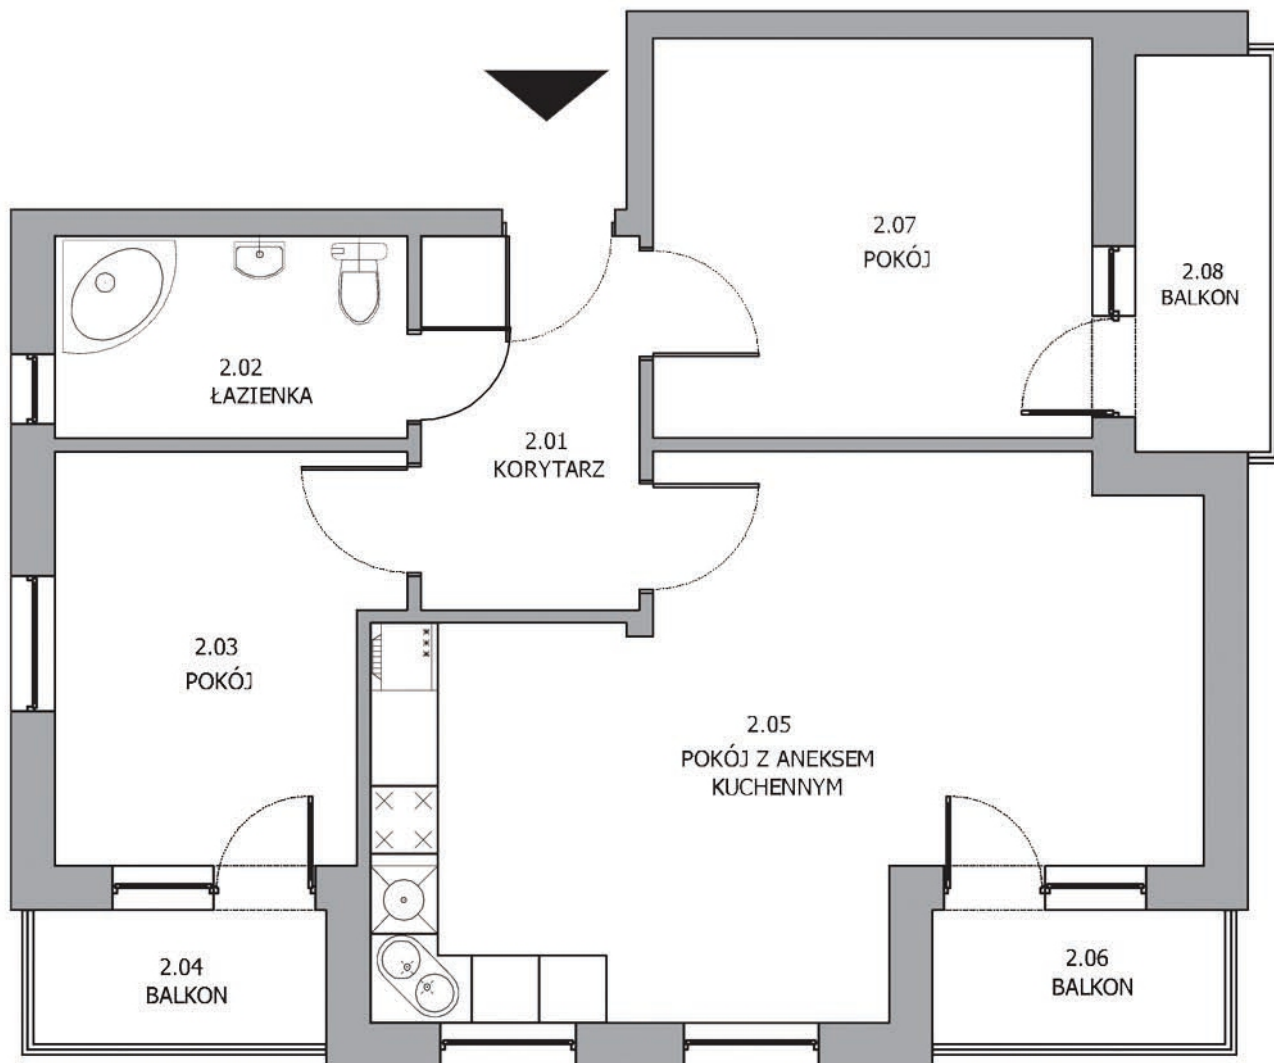

MIESZKANIE NR 4

www.costa.sopot.pl
tel. 509-752-127

BUDYNEK MIESZKALNY
Rumia, ul. Marzanny

PIĘTRO

powierzchnia mieszkania 65,8 m²

| ZESTAWIENIE POWIERZCHNI | | Pu |
|-------------------------|---------------------------|---------------------|
| 2.01 | Korytarz | 6,4 m ² |
| 2.02 | Łazienka | 5,6 m ² |
| 2.03 | Pokój | 10,5 m ² |
| 2.04 | Balkon | 3,1 m ² |
| 2.05 | Pokój z aneksem kuchennym | 29,5 m ² |
| 2.06 | Balkon | 3,1 m ² |
| 2.07 | Pokój | 13,8 m ² |
| 2.08 | Balkon | 4,23 m ² |