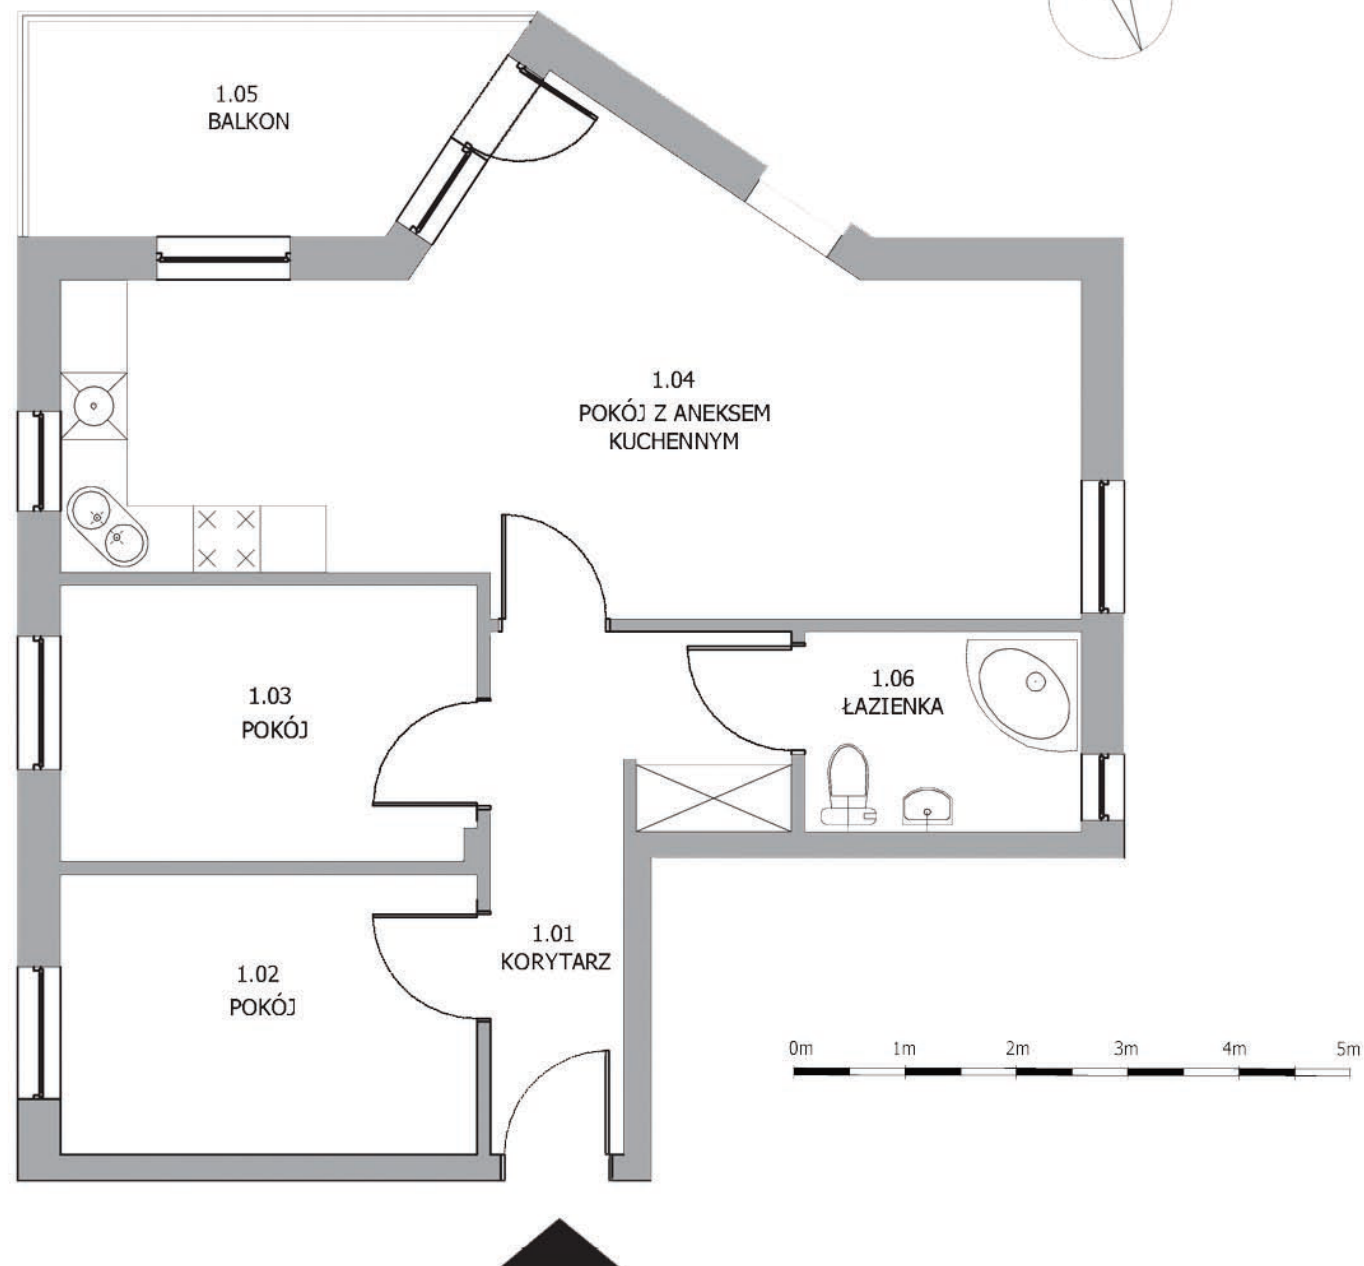

MIESZKANIE NR 3

www.costa.sopot.pl
tel. 509-752-127

BUDYNEK MIESZKALNY
Rumia, ul. Marzanny

PARTER

powierzchnia mieszkania 62,0 m²

ZESTAWIENIE POWIERZCHNI		Pu
1.01	Korytarz	8,3 m ²
1.02	Pokój	9,5 m ²
1.03	Pokój	9,3 m ²
1.04	Pokój z aneksem kuchennym	30,4 m ²
1.05	Balkon	7,4 m ²
1.06	Łazienka	4,5 m ²