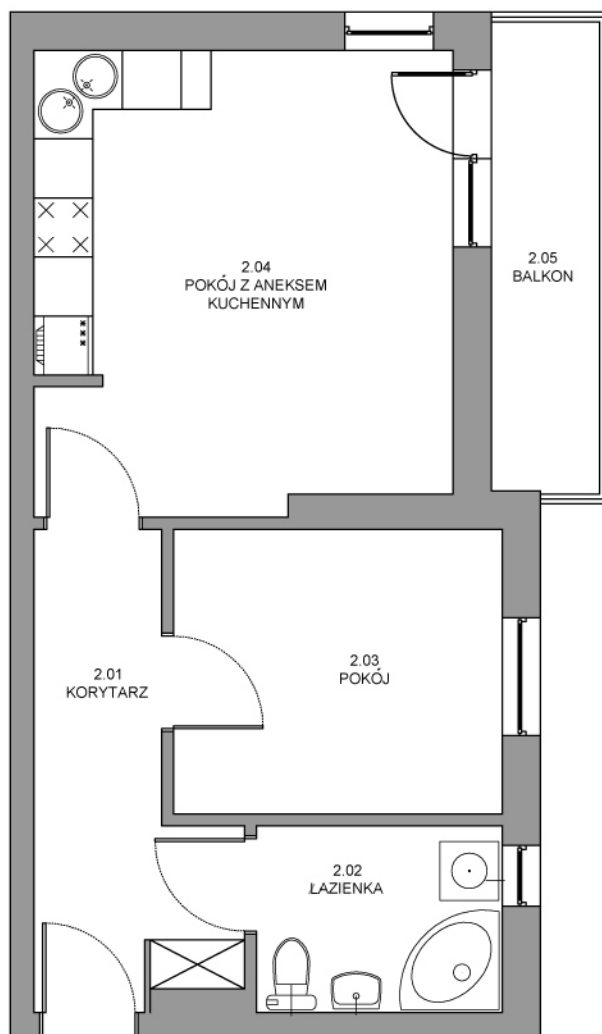

# MIESZKANIE NR 8

www.costa.sopot.pl  
tel. 509-752-127

**BUDYNEK MIESZKALNY**  
Rumia, ul. Kwiatowa

**PIĘTRO**

powierzchnia mieszkania 41,7 m<sup>2</sup>

ZESTAWIENIE POWIERZCHNI		Pu
2.01	Korytarz	7,6 m <sup>2</sup>
2.02	Łazienka	4,7 m <sup>2</sup>
2.03	Pokój	9,7 m <sup>2</sup>
2.04	Pokój z aneksem kuchennym	19,7 m <sup>2</sup>
2.05	Balkon	5,28 m <sup>2</sup>