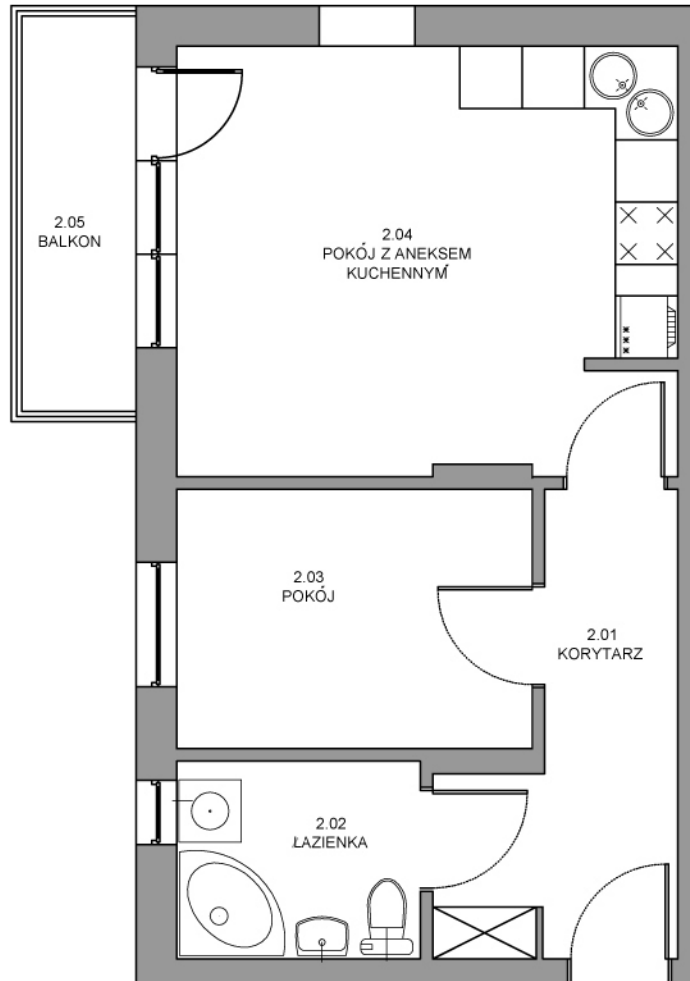

MIESZKANIE NR 7

0m 1m 2m 3m 4m 5m

www.costa.sopot.pl
tel. 509-752-127

BUDYNEK MIESZKALNY
Rumia, ul. Kwiatowa

PIĘTRO

powierzchnia mieszkania 40,1 m²

ZESTAWIENIE POWIERZCHNI		Pu
2.01	Korytarz	7,6 m ²
2.02	Łazienka	4,4 m ²
2.03	Pokój	8,5 m ²
2.04	Pokój z aneksem kuchennym	19,6 m ²
2.05	Balkon	4,18 m ²