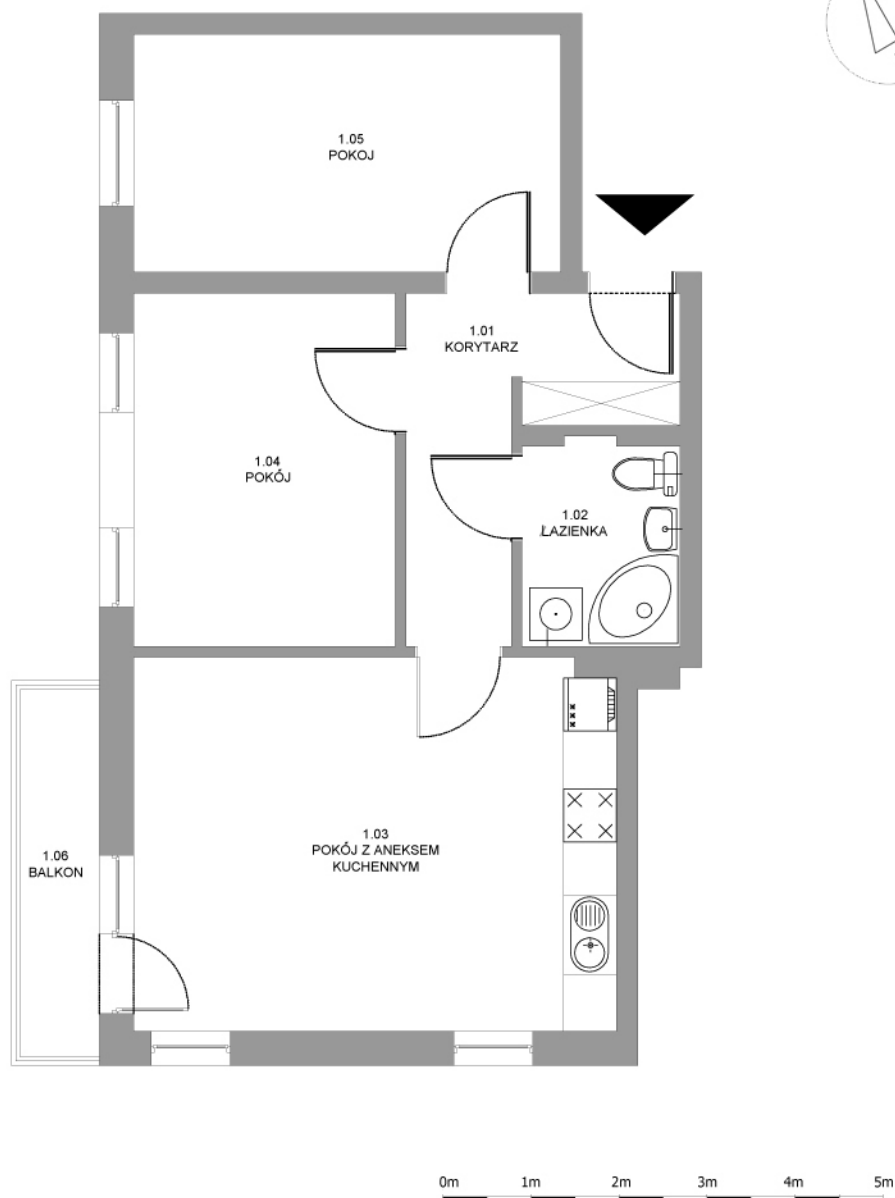

# MIESZKANIE NR 6

www.costa.sopot.pl  
tel. 509-752-127

BUDYNEK MIESZKALNY  
Rumia, ul. Kwiatowa

PIĘTRO  
powierzchnia mieszkania 59,8 m<sup>2</sup>

ZESTAWIENIE POWIERZCHNI		Pu
2.01	Korytarz	7,6 m <sup>2</sup>
2.02	Łazienka	4,1 m <sup>2</sup>
2.03	Pokój z aneksem kuchennym	23,1 m <sup>2</sup>
2.04	Pokój	11,9 m <sup>2</sup>
2.05	Pokój	13,1 m <sup>2</sup>
2.06	Balkon	4,58 m <sup>2</sup>