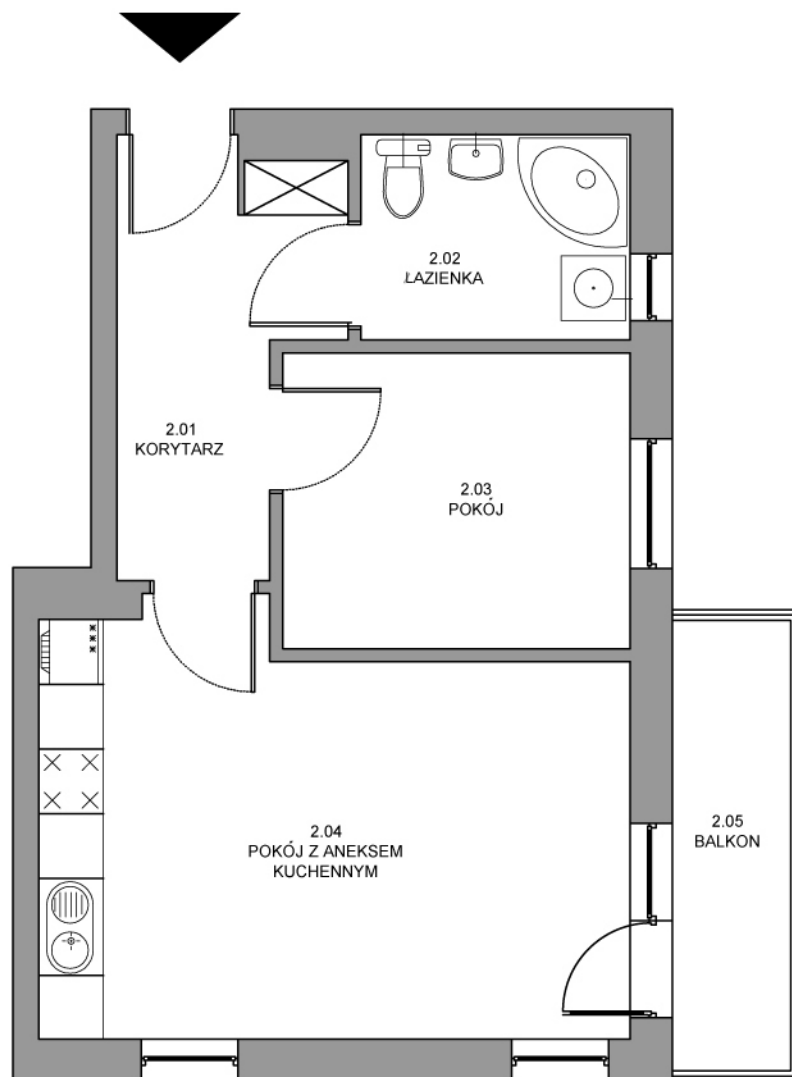

MIESZKANIE NR 5

www.costa.sopot.pl
tel. 509-752-127

BUDYNEK MIESZKALNY
Rumia, ul. Kwiatowa

PIĘTRO
powierzchnia mieszkania 40,7 m²

ZESTAWIENIE POWIERZCHNI		Pu
2.01	Korytarz	6,9 m ²
2.02	Łazienka	4,7 m ²
2.03	Pokój	8,8 m ²
2.04	Pokój z aneksem kuchennym	20,3 m ²
2.05	Balkon	4,59 m ²