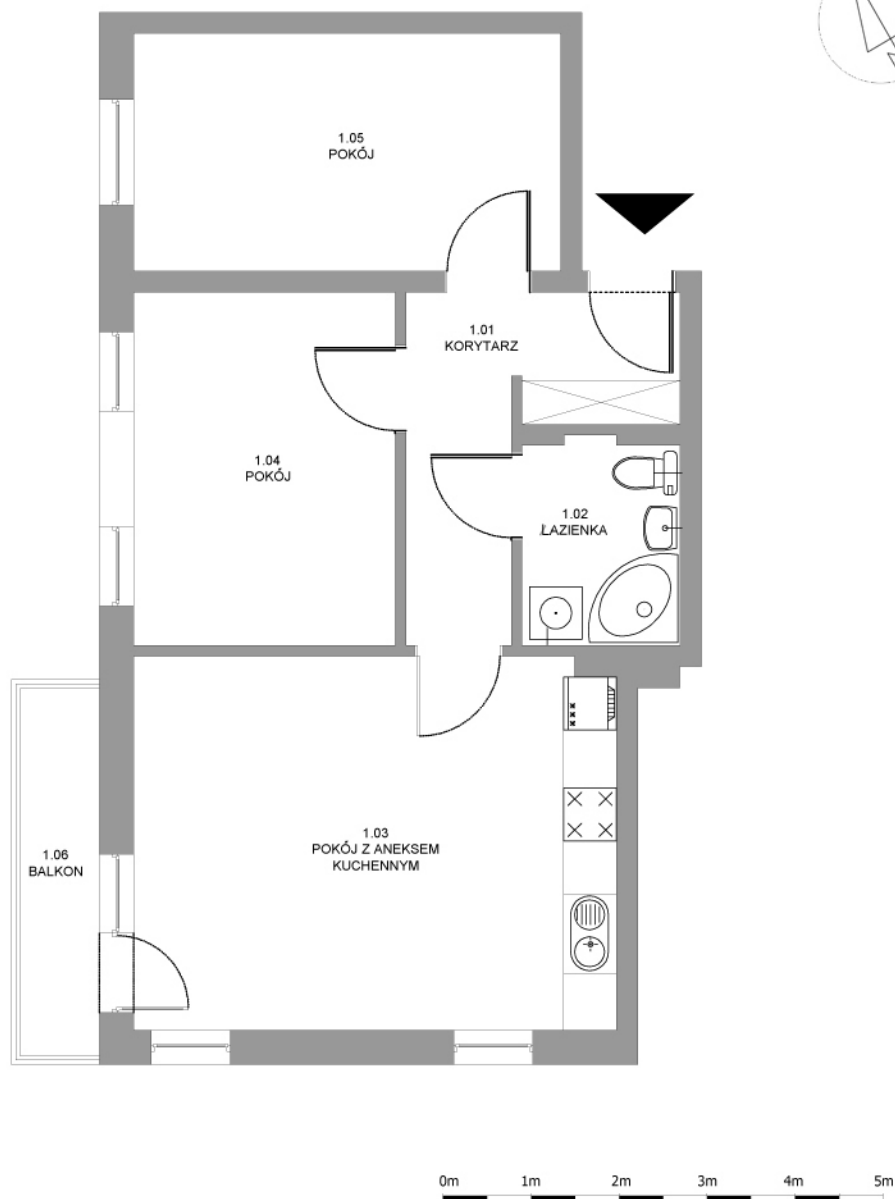

# MIESZKANIE NR 2

www.costa.sopot.pl  
tel. 509-752-127

**BUDYNEK MIESZKALNY**  
Rumia, ul. Kwiatowa

**PARTER**  
powierzchnia mieszkania 59,8 m<sup>2</sup>

ZESTAWIENIE POWIERZCHNI		Pu
1.01	Korytarz	7,6 m <sup>2</sup>
1.02	Łazienka	4,0 m <sup>2</sup>
1.03	Pokój z aneksem kuchennym	23,1 m <sup>2</sup>
1.04	Pokój	11,9 m <sup>2</sup>
1.05	Pokój	13,1 m <sup>2</sup>
1.06	Balkon	4,58 m <sup>2</sup>