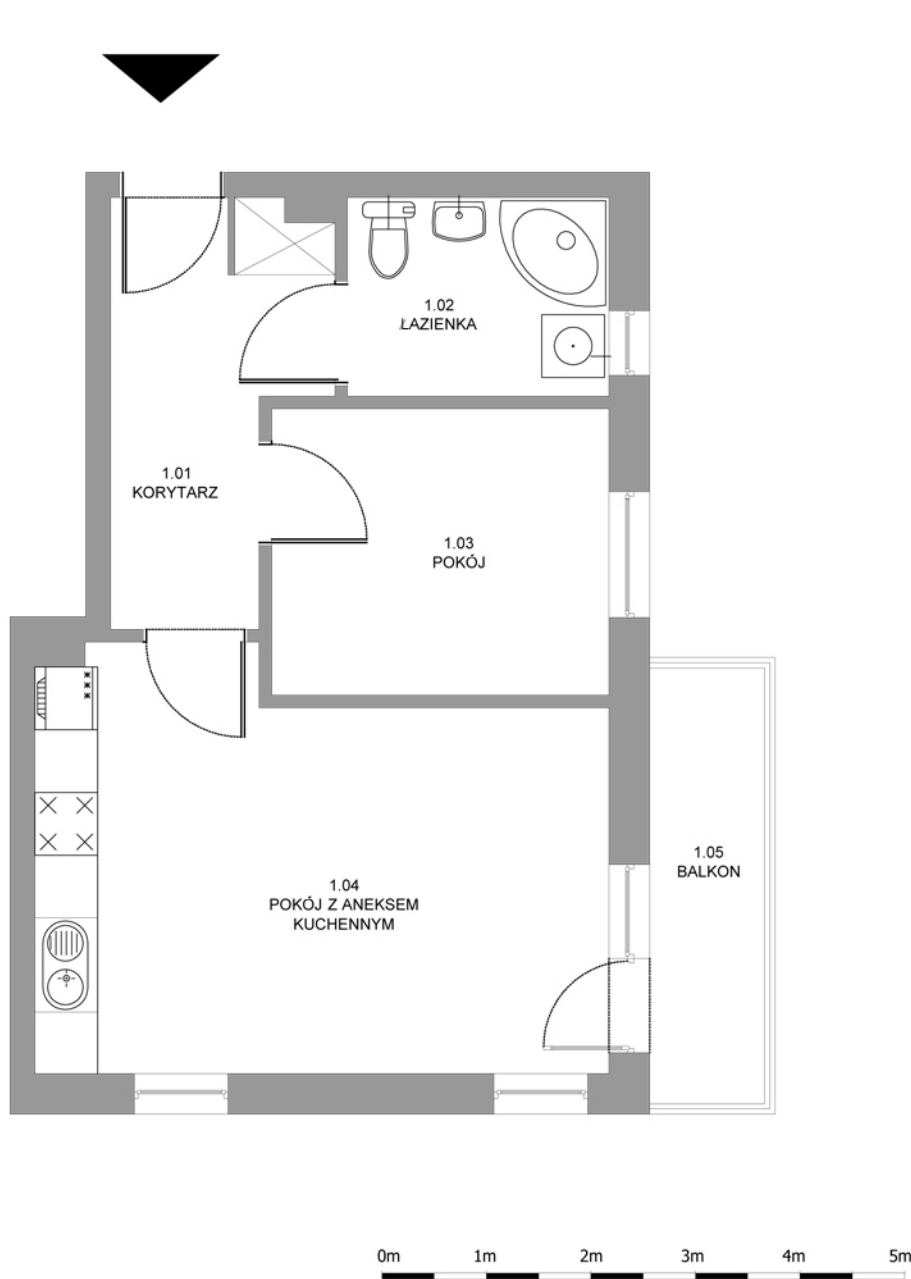

# MIESZKANIE NR 1

www.costa.sopot.pl  
tel. 509-752-127

BUDYNEK MIESZKALNY  
Rumia, ul. Kwiatowa

PARTER

powierzchnia mieszkania 40,9 m<sup>2</sup>

ZESTAWIENIE POWIERZCHNI		Pu
1.01	Korytarz	7,0 m <sup>2</sup>
1.02	Łazienka	4,7 m <sup>2</sup>
1.03	Pokój	8,8 m <sup>2</sup>
1.04	Pokój z aneksem kuchennym	20,4 m <sup>2</sup>
1.05	Balkon	4,59 m <sup>2</sup>