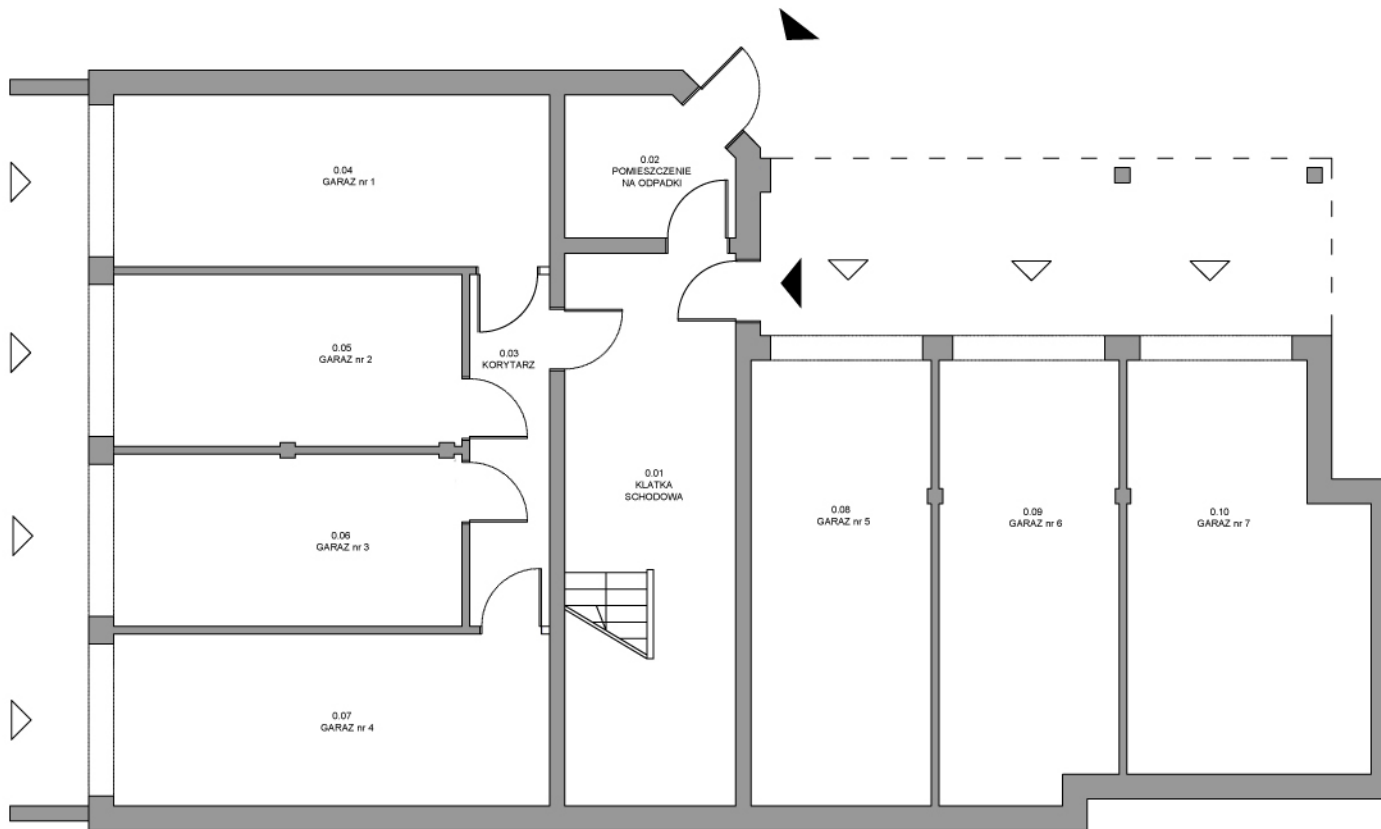

GARAŻE

www.costa.sopot.pl
tel. 509-752-127

BUDYNEK MIESZKALNY
Rumia, ul. Kwiatowa

RZUT GARAŻY

ZESTAWIENIE POMIESZCZEŃ		Pu
0.01	Klatka schodowa	22,8 m ²
0.02	Pomieszczenie na odpadki	5,6 m ²
0.03	Korytarz	7,0 m ²
0.04	Garaz nr 1	18,6 m ²
0.05	Garaz nr 2	14,9 m ²
0.06	Garaz nr 3	14,9 m ²
0.07	Garaz nr 4	18,6 m ²
0.08	Garaz nr 5	20,0 m ²
0.09	Garaz nr 6	19,5 m ²
0.10	Garaz nr 7	23,1 m ²